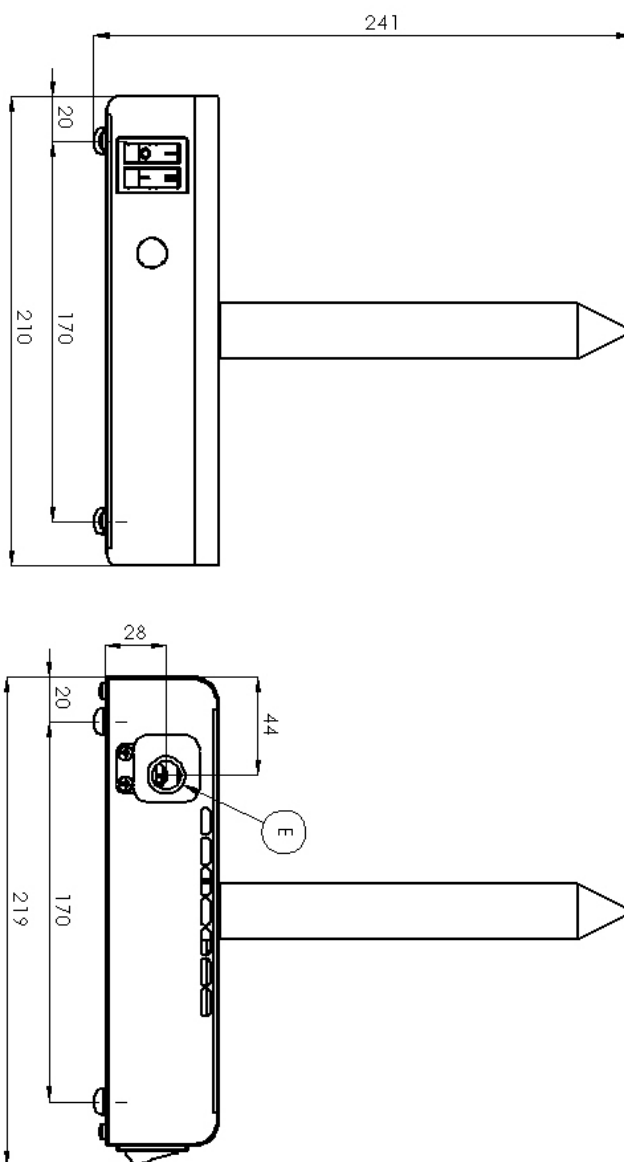

Hot dog 1 trn

Model	Sap kód	00001447
HD 01	Skupina artiklů	Ohřívače a opékače uzenin

- Materiál: Hliník
- Kontrolky: chodu a nahřátí
- Maximální teplota zařízení [°C]: 100

Sap kód	00001447	Hmotnost netto [kg]	2.07
Šířka netto [mm]	210	Příkon elektrický [kW]	0.100
Hloubka netto [mm]	219	Napájení	230 V / 1N - 50 Hz
Výška netto [mm]	241	Maximální teplota zařízení [°C]	100

Technický list

Technický výkres

Hot dog 1 trn

Model

Sap kód

00001447

HD 01

Skupina artiklů

Ohřívače a opékače uzenin